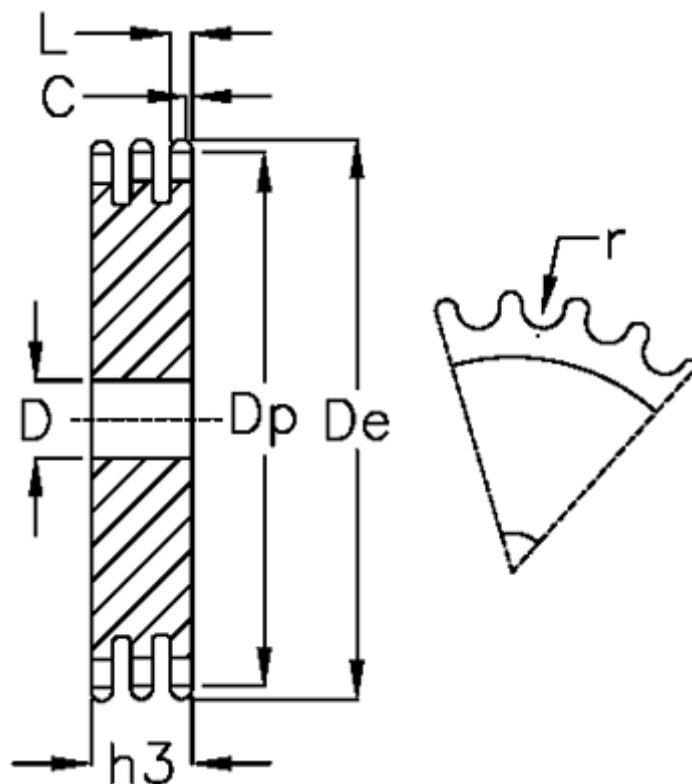

Varenummer: 616023008044
Beskrivelse: Pladehjul 16 B-3 Z=44 triplex

Mål

Antal tænder	= 44
C	= 3
D	= 30
De	= 369.1
Dp	= 356.06
For kædebetegnelse	= 16 B-3
For kæde størrelse	= 1 tomme x 17,02 mm
h3	= 79.6

L = 15.8
r = 15.88